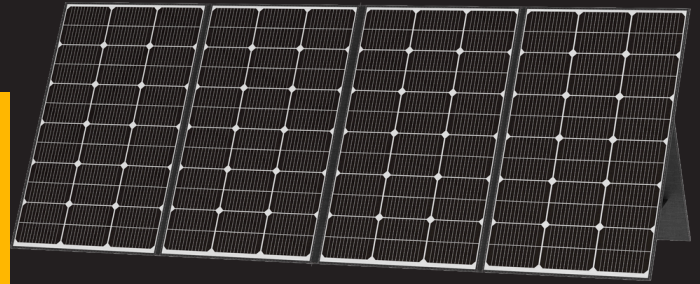

KODAK Portable Solar Panel 400W

KODAK PORTABLE SOLAR PANEL 400W

- Portable et léger (9,6kg)
- Rendement de conversion 23 %
- Fermeture magnétique
- Connecteurs multiples, Large compatibilité
- Étanchéité IP67, résistant à l'éclaboussure
- Installation instantanée par les béquilles réglables