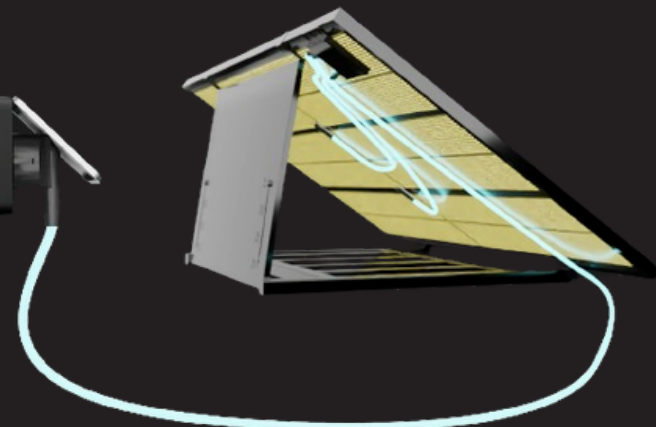

KODAK Station Plug and Play 450w

KODAK STATION plug & play 450W

Votre centrale solaire photovoltaïque

Mieux qu'un kit solaire, « La station 450w Kodak » .

Branchez et produisez votre propre électricité en un instant ! "Facile à installer, prêt à produire de l'électricité solaire en quelques minutes clik clak !".

L'efficacité solaire KODAK en format simple et compact Elle se diffuse sur votre réseau et efface déjà votre facture d'électricité.

La station, est full black (totalement noir).

L'élégance de l'ingénierie de précision, une solution solaire sérieuse et fiable."

Connectez-vous, Économisez. En 2 minutes.

**GARANTIE PRODUIT ET DE PUISSANCE LINÉAIRE
DE 30 ANS**