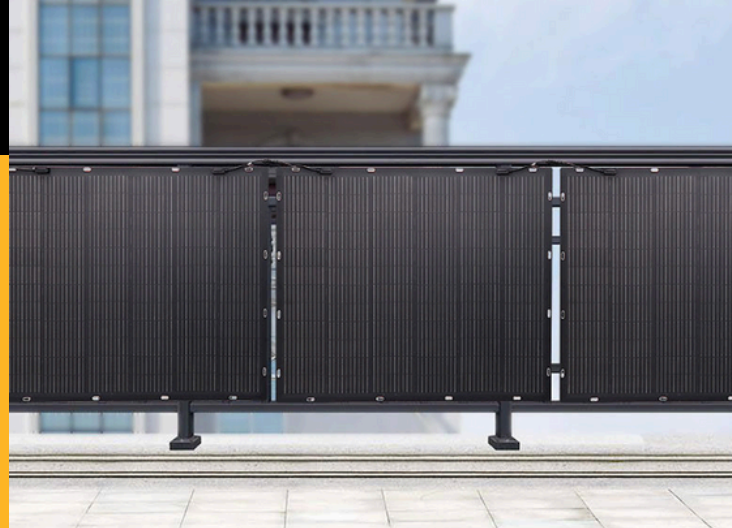

KODAK FLEXIBLE SOLAR PANEL 200W

Dimensions :1150*970*17.5mm

Poids 4kg

Boîte de jonction IP68

Connecteur MC4

-Maintient plus de 80 % d'efficacité de production pendant 25 ans

- Pliable jusqu'à 240°, permettant des applications polyvalentes