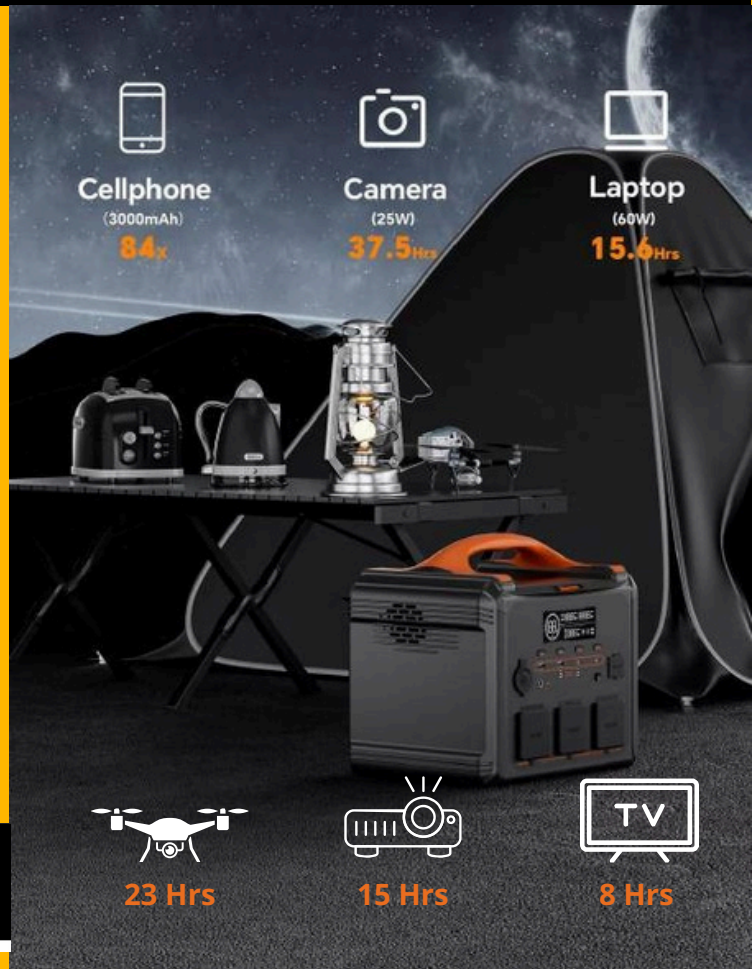

Écologique/Sans gaz/Plus silencieux/Economique

Poids:8.9Kg
291x241x333

KODAK Power Station S1210

KODAK POWER STATION S1210

LMFP 1102.5Wh de haute qualité.

Peak Power: **2400W**

800 W entrée solaire

Port d'alimentation USB-C, PD 100 W USB-A 2X18W

4 manières de recharge rapide (AC/Solaire/Voiture/Générateur)

Alimenter 10 appareils en même temps

Écologique/Sans gaz/Plus silencieux/Economique

Poids: 16 Kg
395x315x365mm

Cellphone

(3000mAh)

84x

Camera