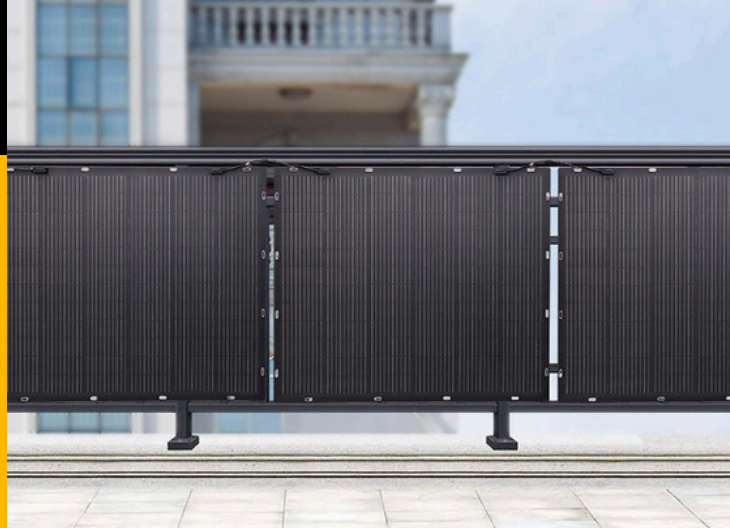

KODAK Flexible Solar Panel 200W

KODAK FLEXIBLE SOLAR PANEL 200W

Dimensions :1150*970*17.5mm

Poids 4kg

Boîte de jonction IP68

Connecteur MC4

-Maintient plus de 80 % d'efficacité de production pendant 25 ans

- Pliable jusqu'à 240°, permettant des applications polyvalentes

Poids total: 5 kg
1172x995x68mm