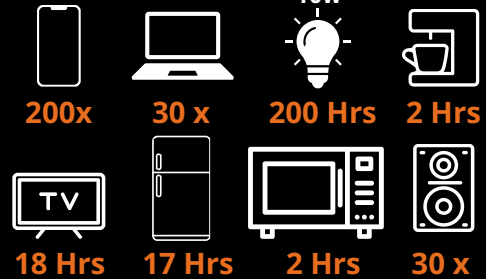

Alimenter 11 appareils en même temps

Écologique/Sans gaz/Plus silencieux/Economique

2 Modes

Intelligent monitoring: Wifi/Bluetooth

Poids: 33.5Kg
520*380*420mm

0 54 19980 44110 2

KODAK Portable Solar Panel 120W